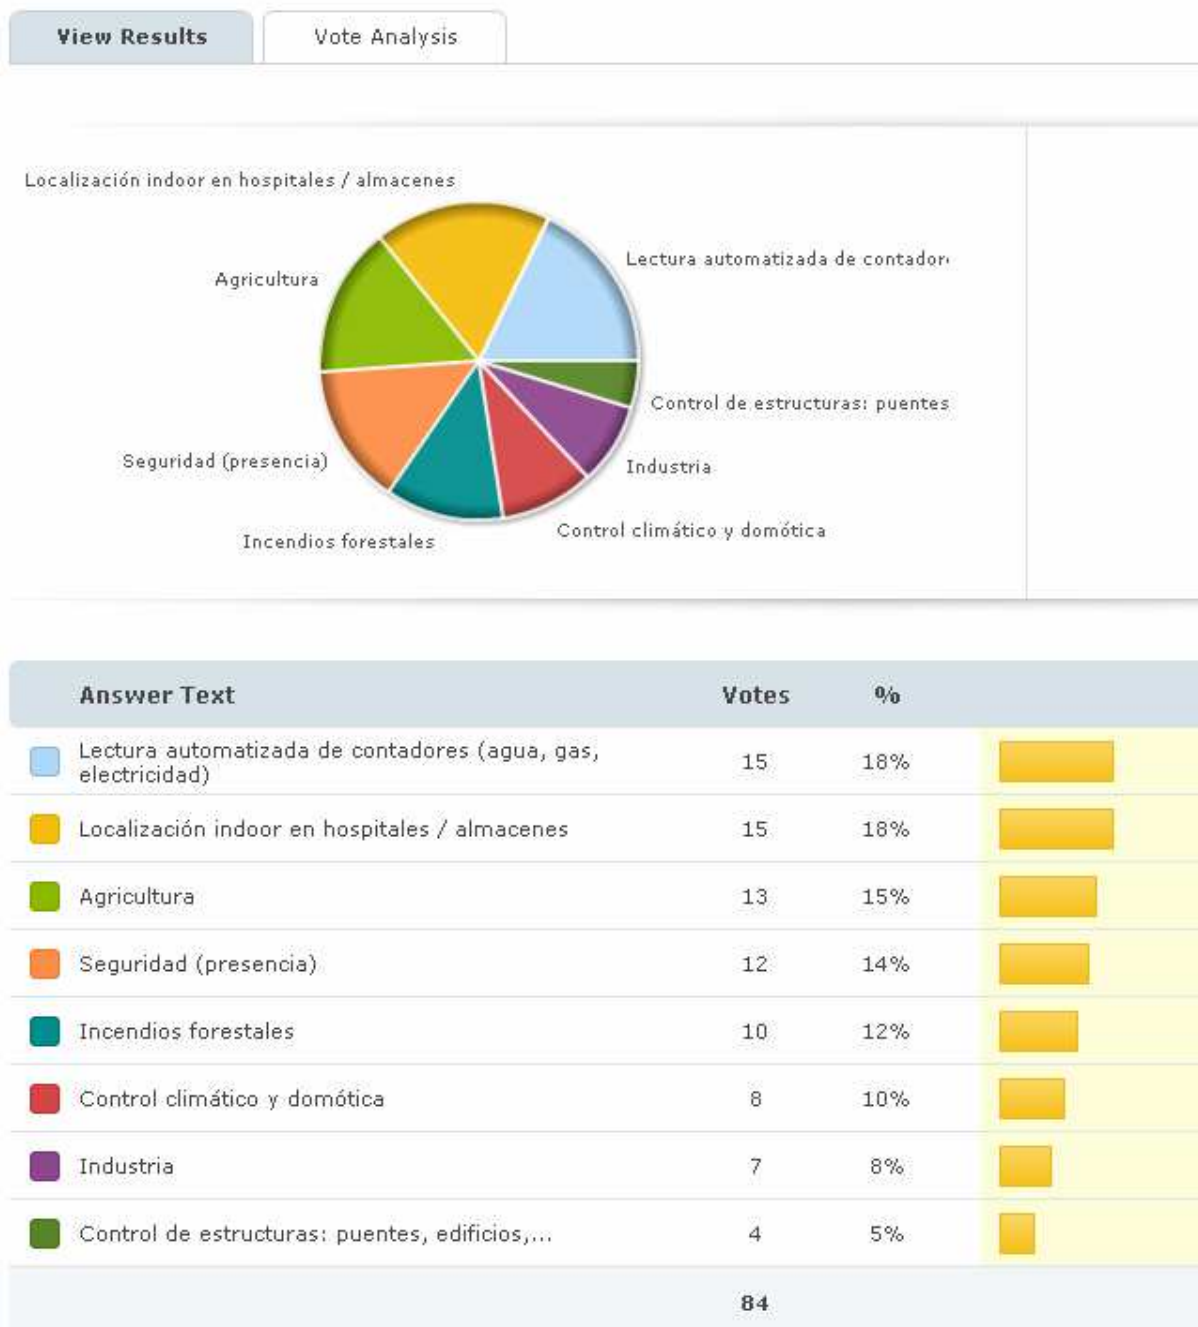

Barcelona, 26 de Enero 2009.- **Resultados de la encuesta sobre ‘Los sectores con mayor proyección en Redes Inalámbricas de Sensores’** realizada entre el 27/11/08 – 26/01/09.

Actualización: 31/03/09

¿Que sectores/aplicaciones tienen mayor proyección en Redes de Sensores Inalámbricas?

Joan Pinyol

Desarrollo de Negocio

jpinyol@dexmatech.com

+34 93 181 01 95

Sobre DEXMA

DEXMA desarrolla software para Redes Inalámbricas de Sensores (802.15.4/Zigbee/6lowpan) y Sistemas de Localización en Tiempo Real. DEXCell (R) es el producto Software de DEXMA que permite a integradores e ingenierías realizar proyectos basados en esta tecnología en sectores como: el energético, industrial, sanitario, emergencias y agricultura. Con las mínimas complejidades DEXCell abarca una solución completa des del nivel firmware de la red de sensores (tags/motes) al servidor.