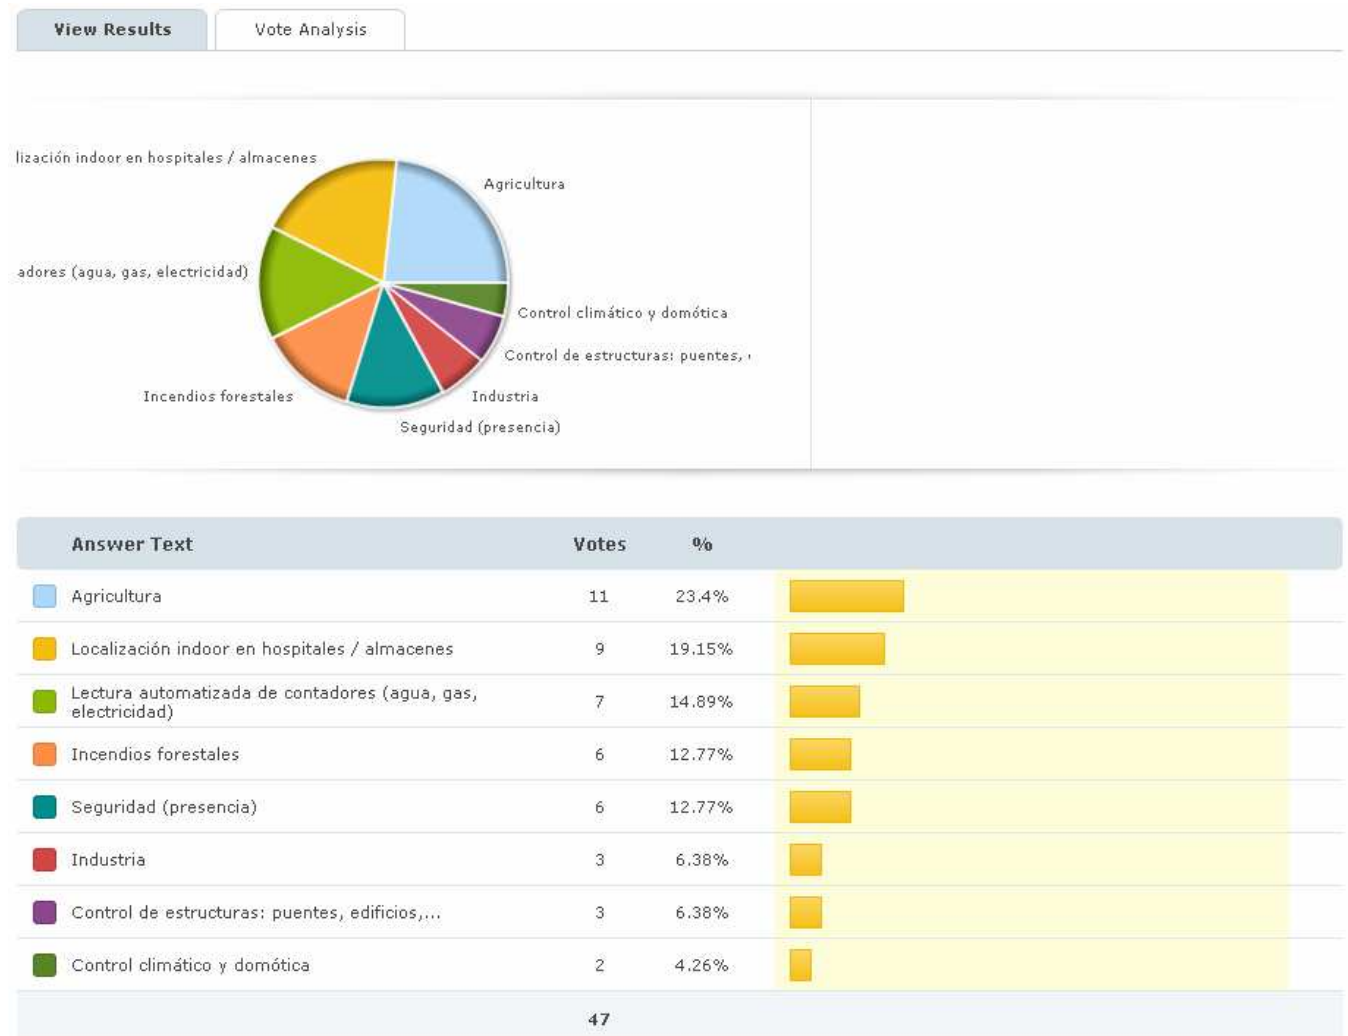

Barcelona, 26 de Enero 2009.- **Resultados de la encuesta sobre ‘Los sectores con mayor proyección en Redes Inalámbricas de Sensores’** realizada entre el 27/11/08 – 26/01/09.

¿Que sectores/aplicaciones tienen mayor proyección en Redes de Sensores Inalámbricas?

Sobre DEXMA

DEXMA desarrolla software para Redes Inalámbricas de Sensores (802.15.4/Zigbee/6lowpan) y Sistemas de Localización en Tiempo Real. DEXCell (R) es el producto Software de DEXMA que permite a integradores e ingenierías realizar proyectos basados en esta tecnología en sectores como: el energético, industrial, sanitario, emergencias y agricultura. Con las mínimas complejidades DEXCell abarca una solución completa des del nivel firmware de la red de sensores (tags/motes) al servidor.